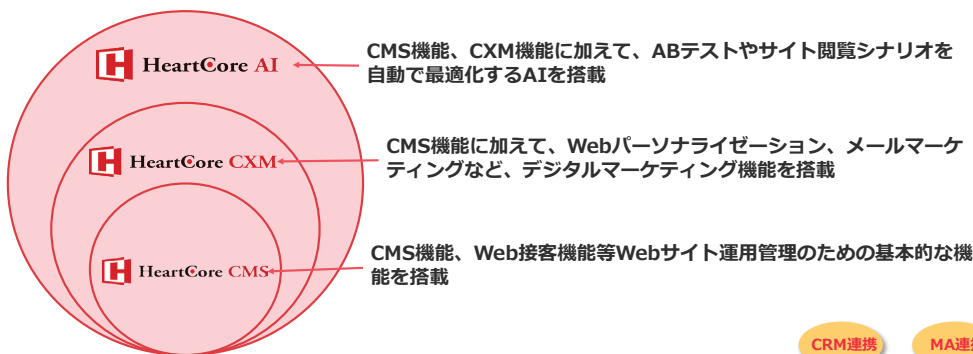

デジタルマーケティングに必要な全てを備えた次世代型コンテンツマネジメントシステム

HeartCore

製品概要

■ Webサイト要件に応じて3つのエディションをご提供

HeartCoreは様々なタイプのサイト運営、多様なニーズに対応可能です。

機能

HeartCore CMS

- 動的HTML配信機能
- マルチデバイス/マルチドメイン対応
- サイト内検索機能(ゆらぎ対応・サジェスト)
- アクセシビリティチェック機能
- HTML構文チェック機能
- コンテンツデータベース (ノンコーディングで利用可能)
- 専用管理画面 (オリジナル管理画面の構築が可能)
- 既存コンテンツのインポート機能 (Zipアップロード)
- コンテンツ作成、編集、管理(エディター/ビルダー機能)
- 公開日時設定
- ワークフロー機能
- レスポンス対応
- 多国語対応 (170ヶ国語対応)
- ソーシャルメディア連携機能
- 外部システム連携 (API連携)