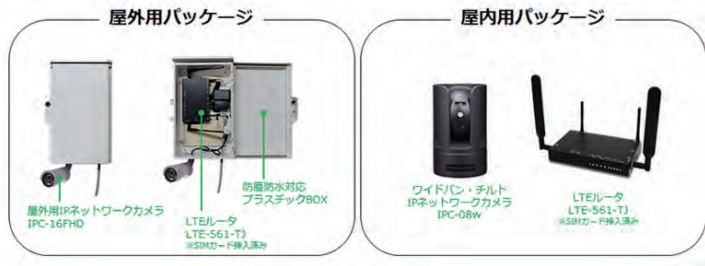

監視カメラのオールインワンパッケージ

カメラ監視LTEパッケージ

電源を入れてすぐ使える!
簡単監視カメラ

製品概要

IP ネットワークカメラシリーズ「Viewla」と、ルータ・LTE 回線をセットにした監視カメラのオールインワンパッケージです。電源を入れるだけで、PC・スマホ・タブレットからすぐにカメラ映像を見ることができ、録画もできます。カメラは、屋内向け・屋外向けをご用意しています。屋外向けカメラは防塵・防水対応なので、屋外や工場などの厳しい環境でもご利用いただけます。

機能

<p>屋外用 防水防塵保護等級 IP66 塵埃の侵入がなく、全方向から噴流を3分間受け続けても内部に水が浸入しない構造です。 ※屋外用パッケージのみ対応</p>	<p>デイ & ナイト機能 2つのレンズで一日中映し出すことができます。夜間は自動で赤外線レンズに切り替わります。</p>
<p>メールメッセージング機能 設定された時間間隔で、指定のアドレスに写真付きのメールを送信します。プッシュ方式で進捗管理の管理効率・精度が向上します。また、動体検知も可能です。</p>	<p>スピーカーアラーム機能 人や物の動きを検知すると、自動的に内蔵スピーカーからアラームを鳴らします。 ※屋内用パッケージのみ対応</p>
<p>録画・再生 microSD カードに繰り返し、録画・再生ができます。録画映像はタブレット、スマホや Windows パソコンから遠隔操作で視聴できます。</p>	<p>スナップショット機能 気になる場面などを、スナップショット機能で画像にして残せます。</p>
<p>再生画面の分割表示機能 Viewla シリーズ複数台の映像の再生画面を割表示して、同時視聴ができます。</p>	<p>パン・チルト機能 遠隔から上下左右に見たいところへカメラを操作できます。 ※屋内用パッケージのみ対応</p>
<p>音声の双方向機能 視聴側からカメラ側に話しかけることができ、また現地の音声をマイクで拾って聞くことができます。 ※屋外用パッケージはマイク機能のみ対応</p>	<p>デジタルズーム機能 デジタルズームで最大4倍まで映像を拡大することができます。</p>