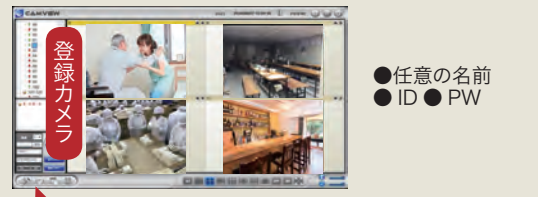

## あらゆるシーンの見守りカメラ 「現場見守る君 (屋内用)」

現場見守る君

### 設置・閲覧方法

**STEP.1** アプリをダウンロードしてください。

**STEP.2** カメラを登録すると、ライブ映像が見られます。

パン・チルト  
(遠隔でレンズ操作可能)

最大 36 台・19 人まで  
同時閲覧可能

販売価格

個別見積

商品番号 1000670 現場見守る君(屋内用)