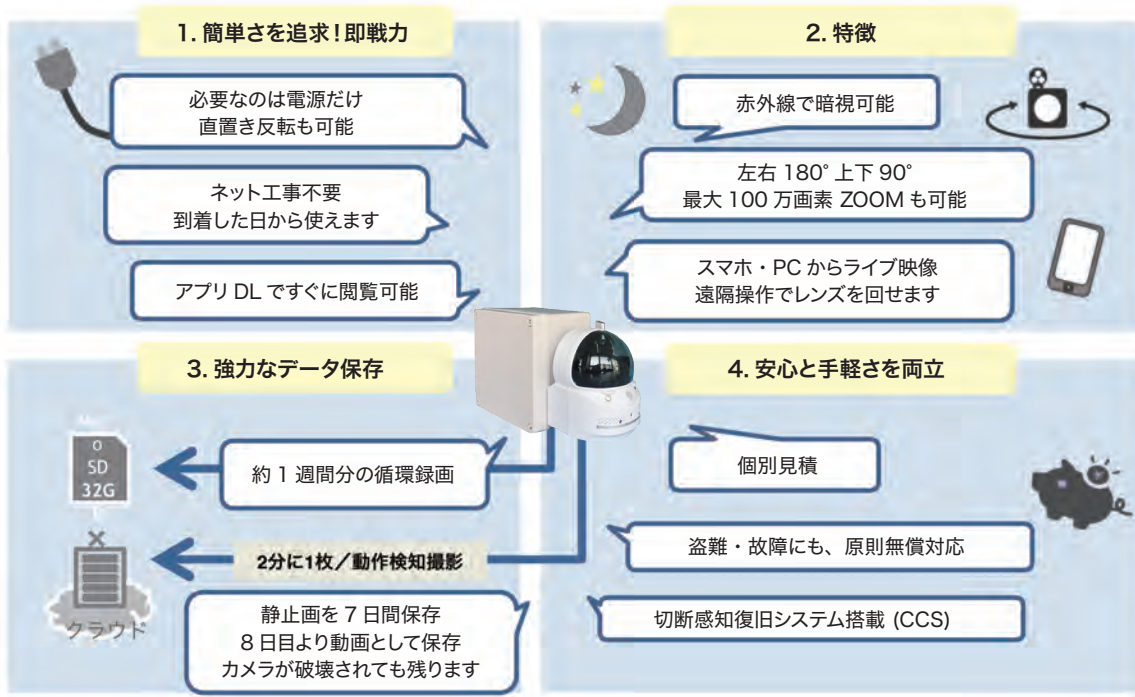

## あらゆるシーンの見守りカメラ 「現場見守る君 (屋内用)」

現場見守る君

### 設置・閲覧方法

**STEP.1** アプリをダウンロードしてください。

**STEP.2** カメラを登録すると、ライブ映像が見られます。

パン・チルト  
(遠隔でレンズ操作可能)

最大 36 台・19 人まで  
同時閲覧可能

販売価格

個別見積

商品番号 1000670 現場見守る君(屋内用)